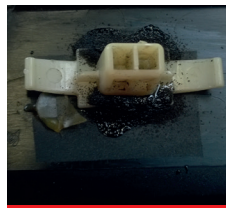

- Befestigungspunkte an Stoßstangen
- Autotürgriffe aus Hartplastik
- Füllen und neu bohren
- Innengewinde ausbessern
- Rückspiegel
- Ventildeckel
- Gitter
- Stoßstangen.

Gegenstände werden in ihrer ursprünglichen Form schnell wiederhergestellt.

Verwenden Sie es auf sichtbaren und nicht sichtbaren Teilen. Nach der Reparatur kann Magic Fix geschliffen und lackiert werden. Erzielen Sie eine dauerhafte und extrem starke Reparatur in Sekunden.

6 x

Befestigungspunkte

Hartplastik

B-Säulenabdeckung

Schrauben ausbessern

Colad entwickelt einzigartige Möglichkeiten für den Endverbraucher, um deren Erfolg innerhalb des Arbeits- und Betriebsprozesses zu steigern. Denken Sie dabei auch an mehr Freude an der Arbeit, Effizienz, Dauerhaftigkeit, Professionalität und Ertrag. Colad erfindet immer wieder etwas und das ist richtig!