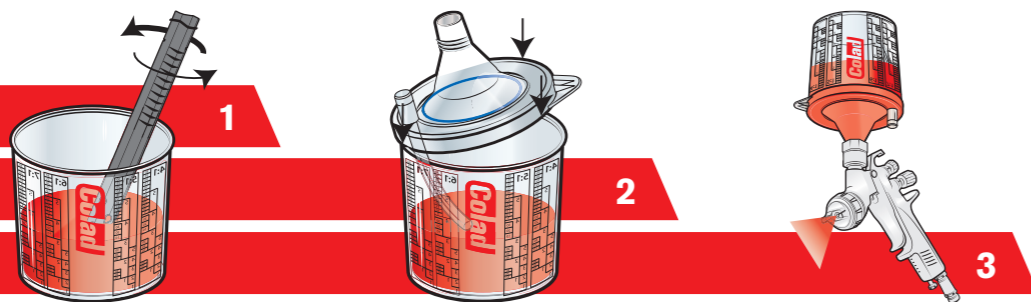

Dank des **the Snap Lid System**® wird nichts verschwendet.

Sie holen das Beste aus Ihrer Zeit heraus. Mit unserem einzigartigen belüfteten System können Sie genauer und mit einem stabilen, gleichmäßigen Farbfluss arbeiten. Es wird weniger Farbe verschwendet und Sie schaffen mit weniger mehr

Es wird nur ein Becher zum Mischen und Lackieren benötigt. Im Gegensatz zu anderen Systemen, die zahlreiche Arbeitsschritte erfordern, ist das Colad Snap Lid System® schnell in der Anwendung. Deckel auf den Mischbecher setzen und los! Die Rechnung ist einfach: Dadurch, dass Sie pro Auftrag nur einen Becher benötigen, sparen Sie Material.

Farbsparend
Materialsparend
Sie können jeden einzelnen Tropfen nutzen.

Sparen Sie **Zeit und Geld.**

Verbesserter Filter für alle Lackarbeiten.

Mit dem einzigartigen belüfteten System sparen Sie Farbe.

Sie können den Mischbecher als Fließbecher verwenden und so Zeit und Material sparen.

Sparen Sie Zeit und Geld.

Mit dem **the Snap Lid System**® im Fluss bleiben.

Die perfekte Lösung für das Auftragen von Farbe. Dank des einzigartigen Ventils und eingebauten Filters wird ein gleichmäßiger Farbfluss ohne Farbspritzer ermöglicht. Der Filter verhindert in erster Linie, dass Verschmutzungen und Partikel auf den Lack gelangen. Hohe Stabilität!

Auf die Größe kommt es an!!

Großer Becher

900 ml / 30.4 fl. oz.

Art.-Nr. 9390xxxSLS

Für Großaufträge.

Standardbecher

700 ml / 25 fl. oz.

Art.-Nr. 9370xxxSLS / 9370xxxSLSUV

Ideal für Ihre Routinearbeiten.

Mittelgroßer Becher

350 ml / 11.8 fl. oz.

Art.-Nr. 9350xxxSLS

Hervorragend für kleinere Aufträge.

Kleiner Becher

88 ml / 3 fl. oz.

Art.-Nr. 931001x0SLS

Groß bei Spot Repair.

Einfach.
Mix Snap Go!