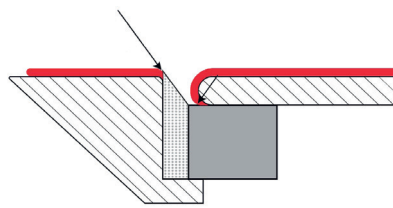

**Auf zu NEUEN
Möglichkeiten...**

Colad
inventing more

NurColad!

Diagonales Schaumklebeband

Innovatives diagonales Schaumklebeband für glatte Kanten.

Dichten Sie mit unserem innovativen diagonal geformten Schaumklebeband Öffnungen zwischen den Karosserieteilen ab, um Nacharbeiten an abgesetzten Lacklinien zu vermeiden. Einfach aufzutragen und rückstandsfrei zu entfernen. Speziell entwickelt, um Ihnen dabei zu helfen, möglichst glatte Farbübergänge zu schaffen, sodass keine Nacharbeiten an Ihren Karosserieteilen erforderlich sind. Sparen Sie Zeit und erzielen Sie ein optimales glattes Endergebnis. Geeignet für den Einsatz in kleinsten Zwischenräumen.

- Makellose Farbübergänge an schwer zugänglichen Stellen
- Vermeidung von Nacharbeiten an abgesetzten Lacklinien
- Zeitersparnis durch Vermeidung von Nacharbeiten
- Einfach aufzutragen und rückstandsfrei zu entfernen

Perfekte Kantendefinition ohne Unschärfe im Innenraum.

Diagonales Design, damit die Farbe in Richtung Kante fließen kann.

Klebefolie mit Schutzpapier entfernen.

Colad Diagonales Schaumklebeband
Art.-Nr. 9080
(Pro Rolle, 38 m, in einer Spenderbox)